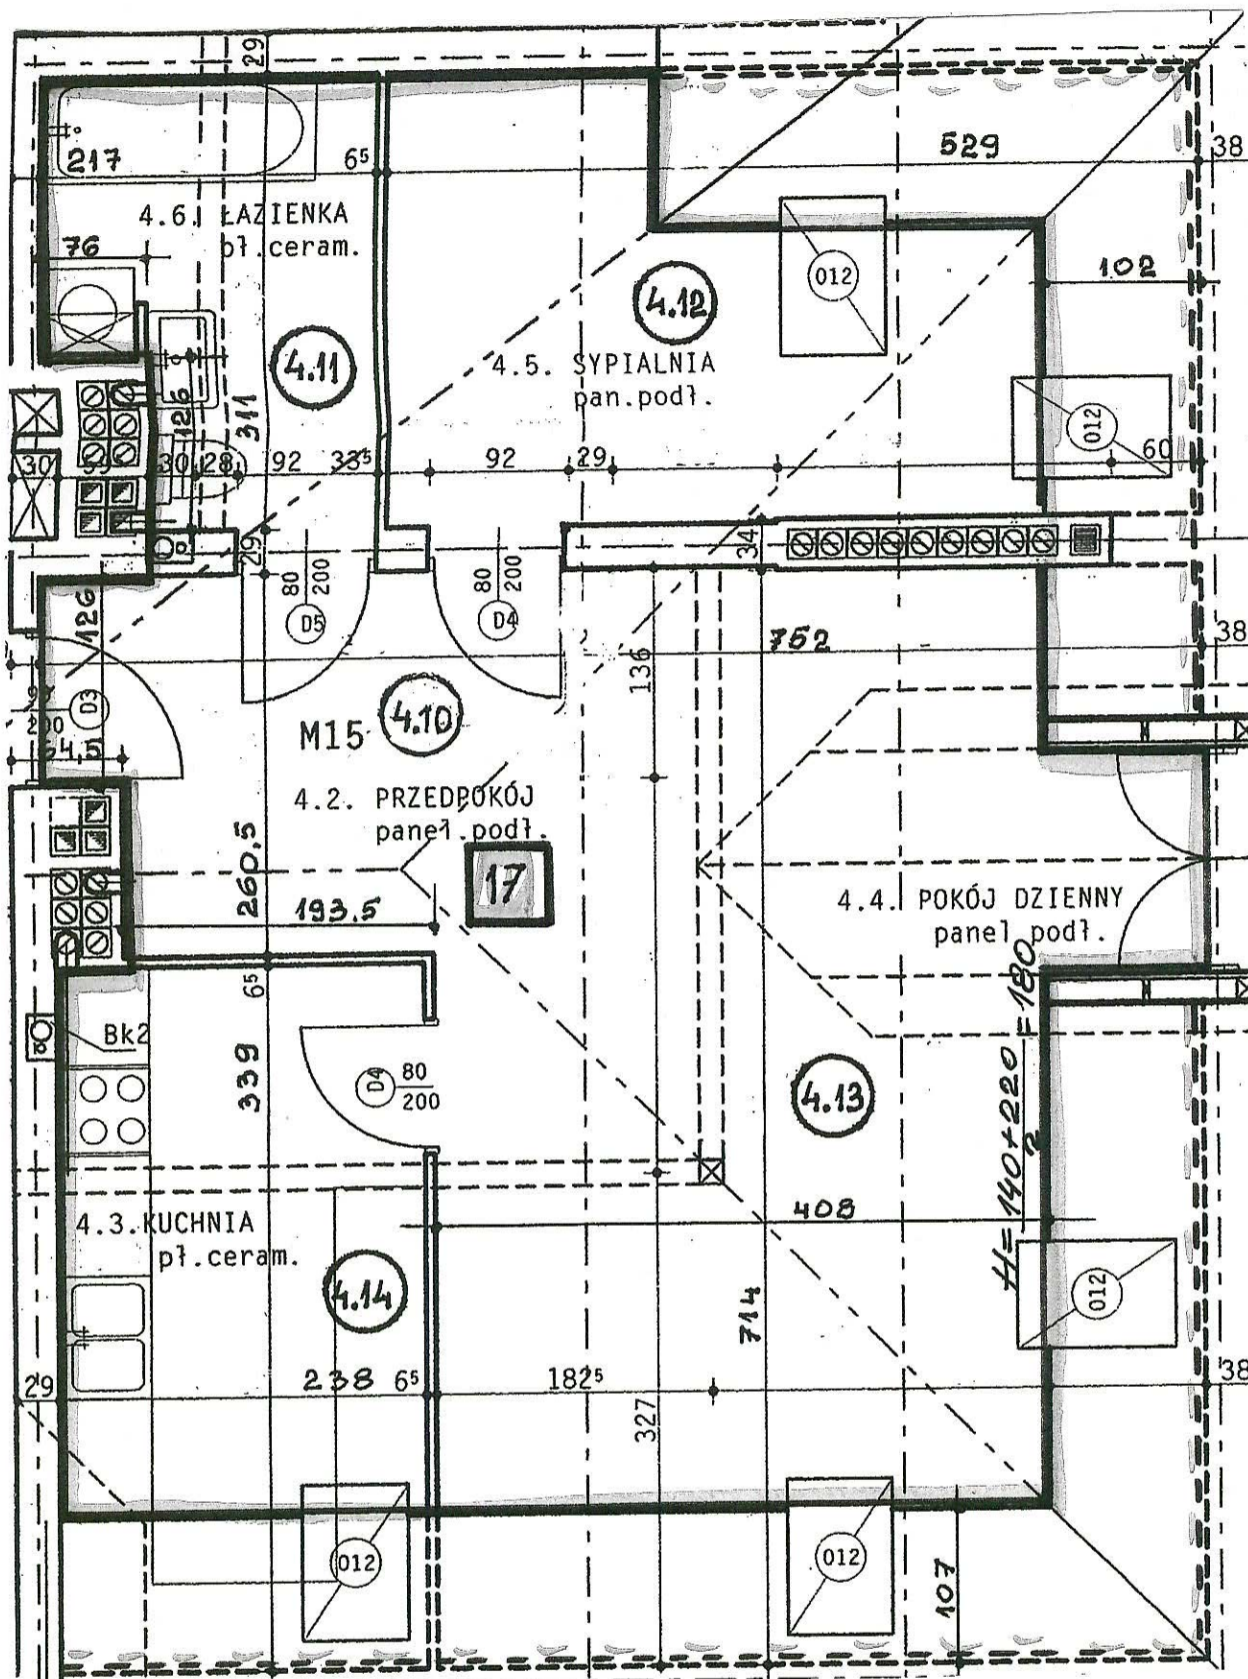

Kraków ul. Obozowa 46b/17

2 pokoje + kuchnia

57,90m<sup>2</sup>

poddasze

Ul. Obozowa 46b/ 17	
Przedpokój	6,0
Kuchnia	9,0
Pokój	10,6
Pokój	26,4
Łazienka	5,9
<b>Razem powierzchnia</b>	<b>57,9</b>