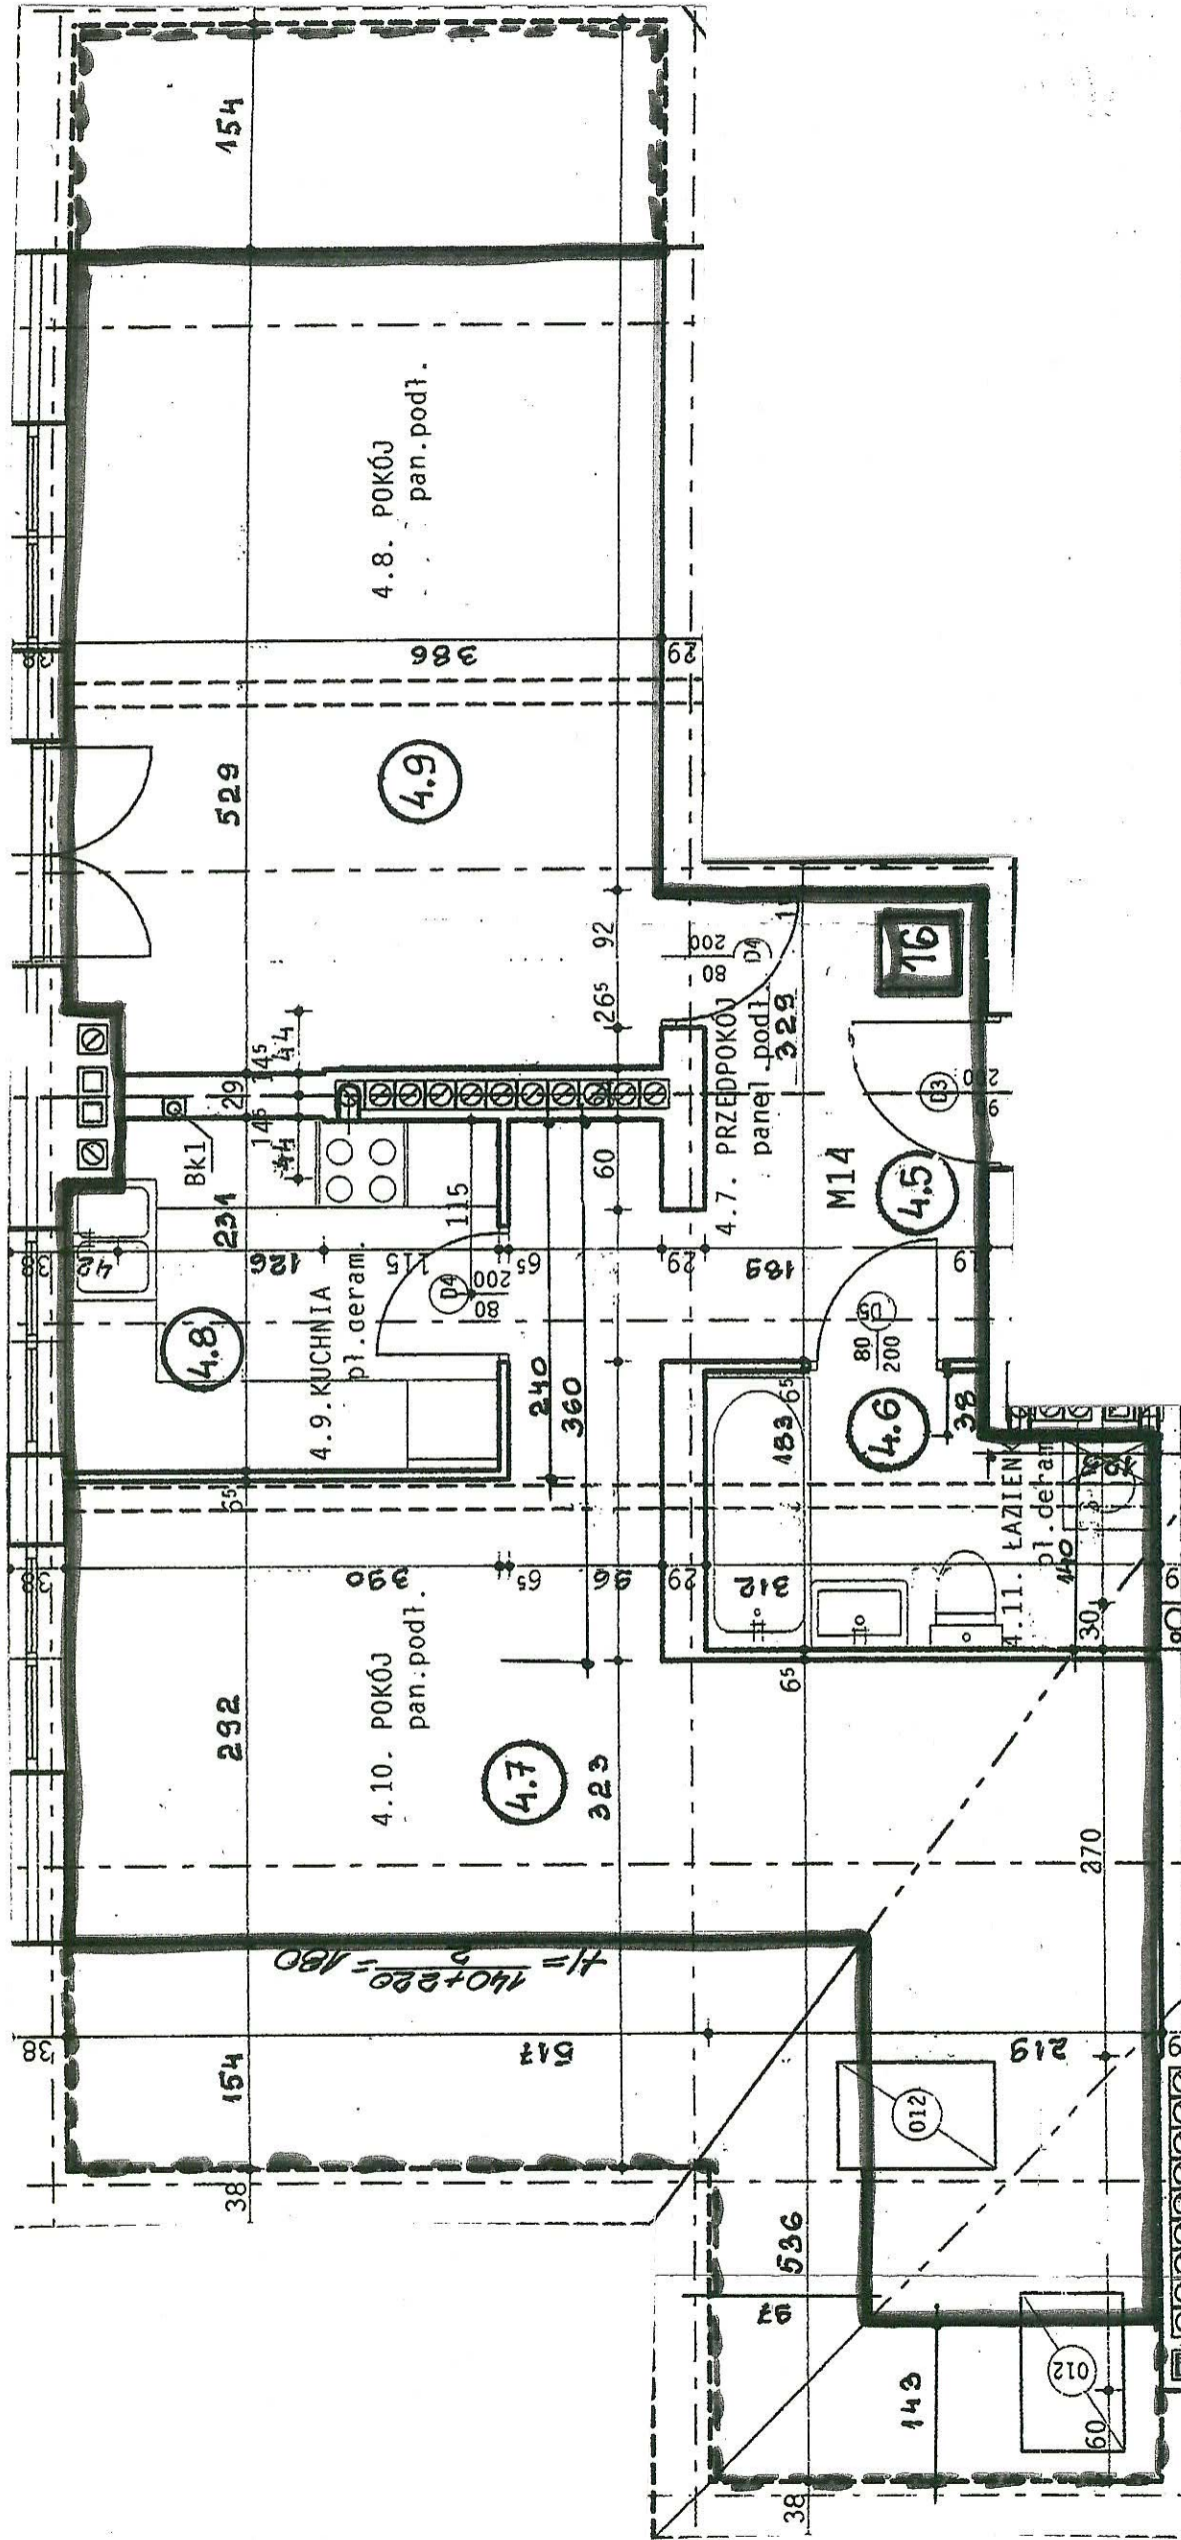

**Kraków ul. Obozowa 46b/16**

2 pokoje + kuchnia  
64,20m<sup>2</sup>  
poddasze

Ul. Obozowa 46b/ 16	
Przedpokój	8,6
Kuchnia	6,6
Pokój	23,4
Pokój	20,2
Łazienka	5,4
<b>Razem powierzchnia</b>	<b>64,2</b>